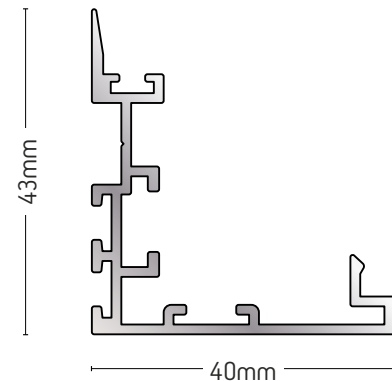

227-20

ΦΥΛΛΟ
SASH

ΒΑΡΟΣ / WEIGHT

1.272 gr/m

5824 - Γωνία χυτή
No7018
5824 - Die-cast corner
joint No7018

224-13

ΦΥΛΛΟ
SASH

ΒΑΡΟΣ / WEIGHT

1293 gr/m

94-20-00-5824
Γωνία χυτή No7018
(Κεντρικού)

Όμοιο με το φύλλο
227-20 με ειδικό
πολυαμίδιο

227-008

ΑΓΚΙΣΤΡΟ / HOOK

ΒΑΡΟΣ / WEIGHT

549 gr/m

Συnergάζεται με
προφίλ 227-06
Cooperates with
227-06 profile

227-021

ΑΓΚΙΣΤΡΟ / HOOK

ΒΑΡΟΣ / WEIGHT

508 gr/m

Συnergάζεται με
προφίλ 227-20
Cooperates with
227-20 profile

▲ **94-20-00-5901-1**

Στόπερ φιλιητού **No225**
(31mm) Λευκό - για τους
οδηγούς 227-02, 227-03

Stopper for adjoining system
No225 (31mm) White - for
frames 227-02, 227-03