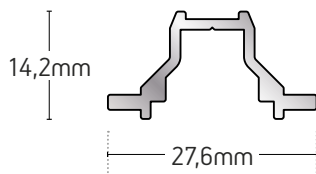

227-20

ΦΥΛΛΟ
SASH

ΒΑΡΟΣ / WEIGHT

1.272 gr/m

5824 - Γωνία χυτή
No7018
5824 - Die-cast corner
joint No7018

224-13

ΦΥΛΛΟ
SASH

ΒΑΡΟΣ / WEIGHT

1293 gr/m

94-20-00-5824
Γωνία χυτή No7018
(Κεντρικού)

Όμοιο με το φύλλο
227-20 με ειδικό
πολυαμίδιο

227-008

ΑΓΚΙΣΤΡΟ / HOOK

ΒΑΡΟΣ / WEIGHT

549 gr/m

Συnergάζεται με
προφίλ 227-06
Cooperates with
227-06 profile

227-021

ΑΓΚΙΣΤΡΟ / HOOK

ΒΑΡΟΣ / WEIGHT

508 gr/m

Συnergάζεται με
προφίλ 227-20
Cooperates with
227-20 profile

▲ **94-20-00-5901-1**

Στόπερ φιλιητού **No225**
(31mm) Λευκό - για τους
οδηγούς 227-02, 227-03

Stopper for adjoining system
No225 (31mm) White - for
frames 227-02, 227-03