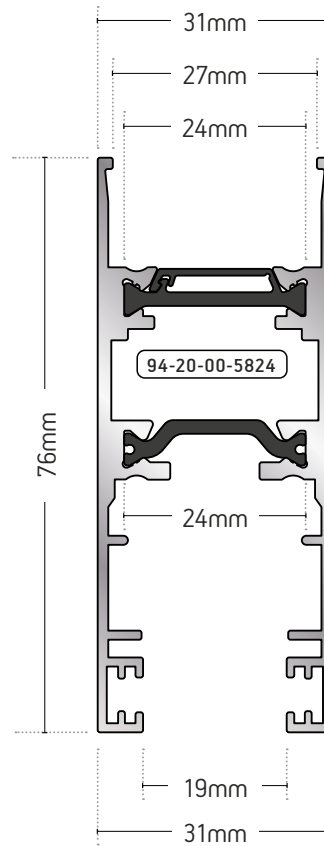

227-20

ΦΥΛΛΟ
SASH

ΒΑΡΟΣ / WEIGHT

1.272 gr/m

5824 - Γωνία χυτή
No7018
5824 - Die-cast corner
joint No7018

224-13

ΦΥΛΛΟ
SASH

ΒΑΡΟΣ / WEIGHT

1293 gr/m

94-20-00-5824
Γωνία χυτή No7018
(Κεντρικού)

Όμοιο με το φύλλο
227-20 με ειδικό
πολυαμίδιο

227-008

ΑΓΚΙΣΤΡΟ / HOOK

ΒΑΡΟΣ / WEIGHT

549 gr/m

Συnergάζεται με
προφίλ 227-06
Cooperates with
227-06 profile

227-021

ΑΓΚΙΣΤΡΟ / HOOK

ΒΑΡΟΣ / WEIGHT

508 gr/m

Συnergάζεται με
προφίλ 227-20
Cooperates with
227-20 profile

▲ **94-20-00-5901-1**

Στόπερ φιλιητού **No225**
(31mm) Λευκό - για τους
οδηγούς 227-02, 227-03

Stopper for adjoining system
No225 (31mm) White - for
frames 227-02, 227-03

Handle screw M5x35mm

▲ **94-20-00-3230-1**

Στόπερ φιλιητού
Albio 227 (20mm) Λευκό

Stopper for adjoining system
Albio 227 (20mm) White

▲ **94-20-00-3230-2**

Στόπερ φιλιητού
Albio 227 (20mm) Μαύρο

Stopper for adjoining system
Albio 227 (20mm) Black