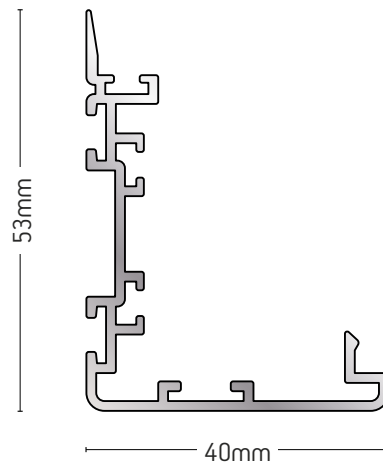

227-20

ΦΥΛΛΟ
SASH

ΒΑΡΟΣ / WEIGHT

1.272 gr/m

5824 - Γωνία χυτή
No7018
5824 - Die-cast corner
joint No7018

224-13

ΦΥΛΛΟ
SASH

ΒΑΡΟΣ / WEIGHT

1293 gr/m

94-20-00-5824
Γωνία χυτή No7018
(Κεντρικού)

Όμοιο με το φύλλο
227-20 με ειδικό
πολυαμίδιο

227-008

ΑΓΚΙΣΤΡΟ / HOOK

ΒΑΡΟΣ / WEIGHT

549 gr/m

Συnergάζεται με
προφίλ 227-06
Cooperates with
227-06 profile

227-021

ΑΓΚΙΣΤΡΟ / HOOK

ΒΑΡΟΣ / WEIGHT

508 gr/m

Συnergάζεται με
προφίλ 227-20
Cooperates with
227-20 profile

▲ **94-20-00-5901-1**

Στόπερ φιλιητού **No225**
(31mm) Λευκό - για τους
οδηγούς 227-02, 227-03

Stopper for adjoining system
No225 (31mm) White - for
frames 227-02, 227-03

▲ **94-20-00-4130-1**

Στόπερ φιλιητού
No 207005 (22mm) Λευκό

Stopper for adjoining system
No 207005 (22mm) White

▲ **94-20-00-4130-2**

Στόπερ φιλιητού
No 207005 (22mm) Μαύρο

Stopper for adjoining system
No 207005 (22mm) Black